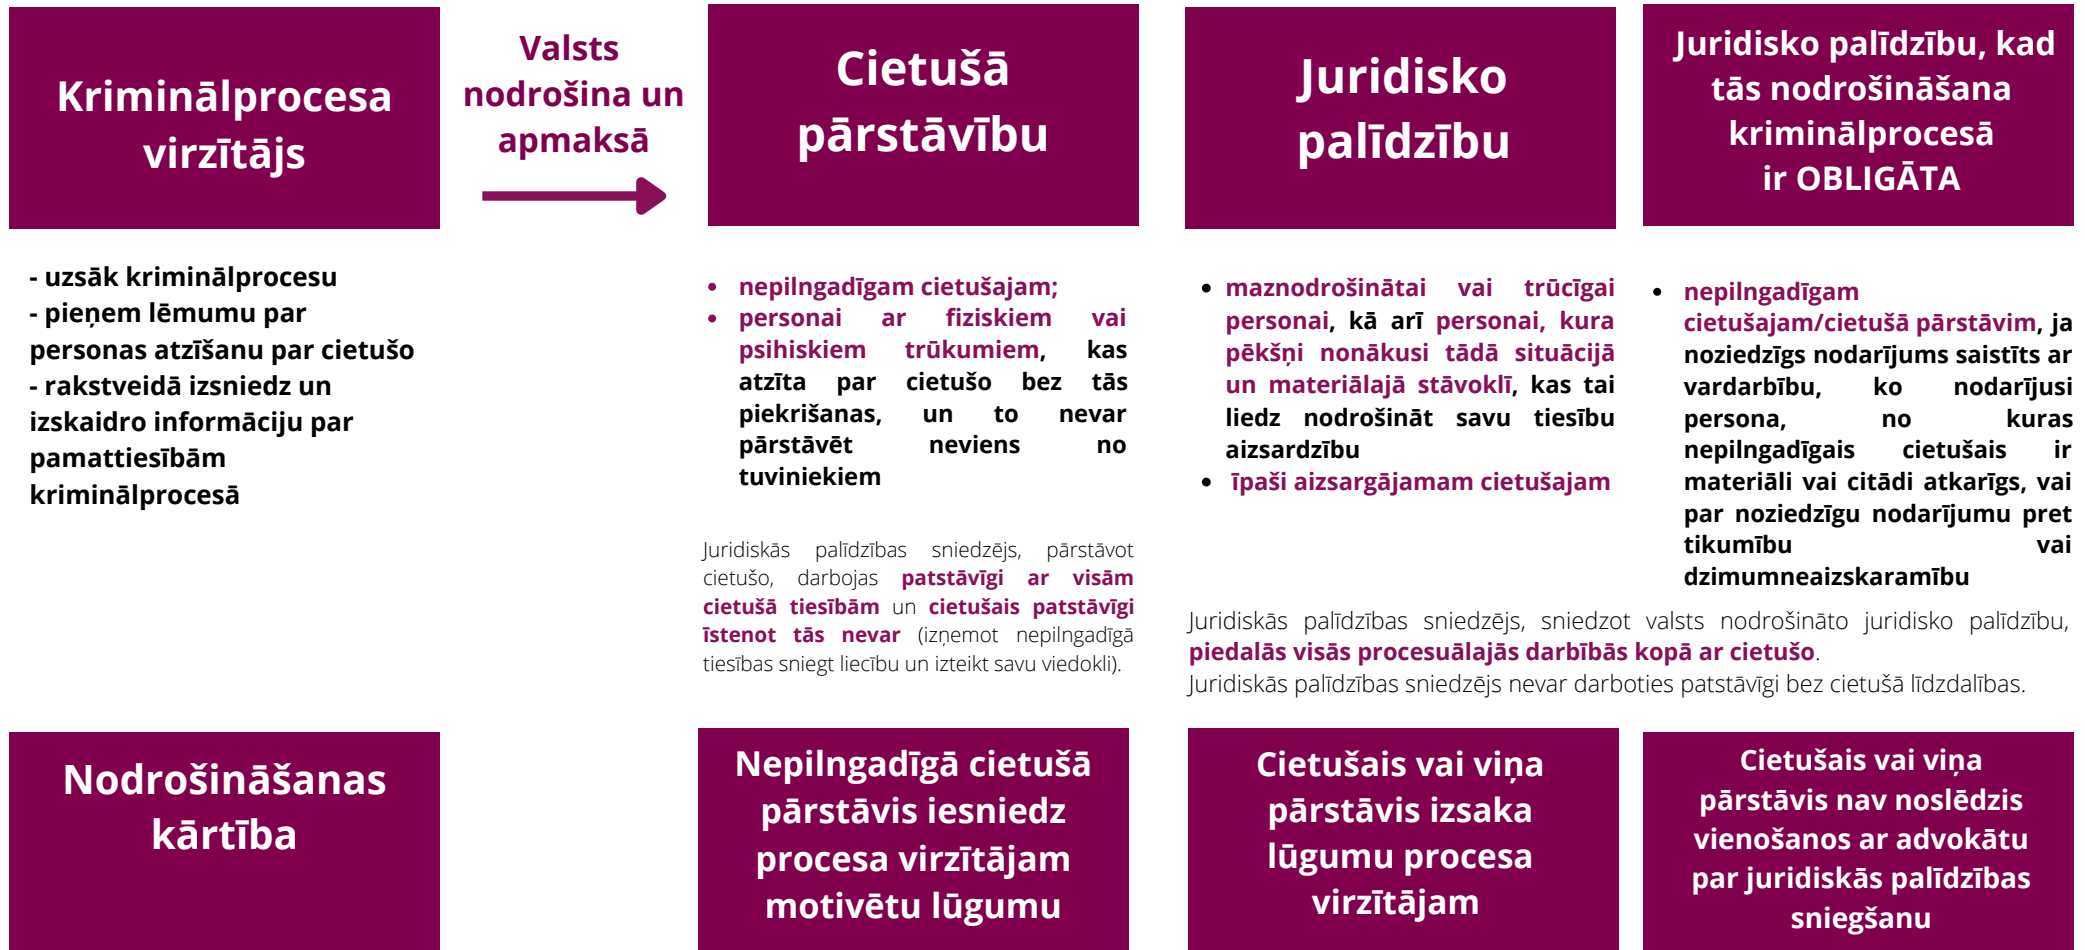

Pārstāvības un juridiskās palīdzības nodrošināšana kriminālprocesā cietušajiem

Bemaksas informatīvais un psiholoģiskais atbalsts cietušajiem: katru dienu plkst. 12.00 - 22.00.

116 00 06